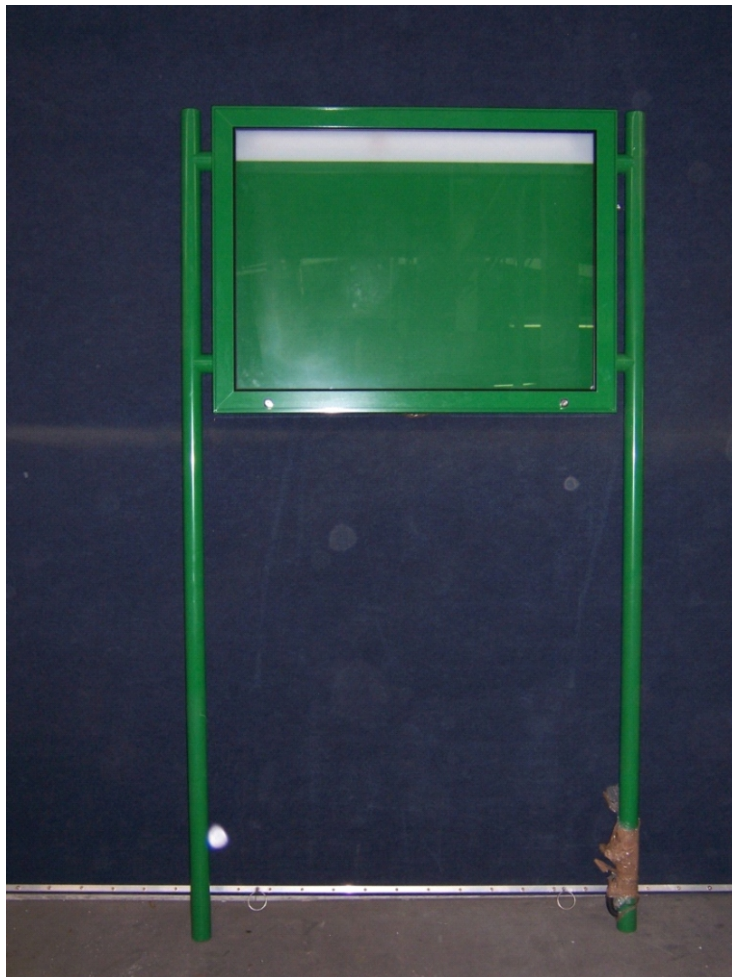

Vario-Sondermaß mit Ständern

Schaukasten für den Außenbereich

WETTERFEST

1200 x 900 x 110 mm (B x H x T)

eckiges Aluminiumprofil, Farbe grün, RAL 6024

Rückwand innen grün, magnethaftend,

Flügel (ESG) öffnet um 90° nach oben

mit Gasdruckfedern, abschließbar,

inkl. Beleuchtung und Sichtblende,

Rundrohrständer zum Einbetonieren

1 Stück vorrätig

Preis/Stck.

670,00 €

Versandkosten/Stck.

65,00 €

zzgl. MwSt.

Listenpreis: ~~1.316,45 €~~