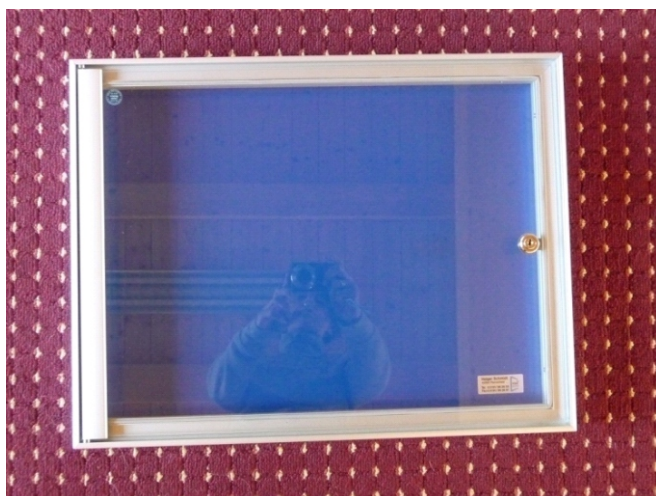

Line-A3-Q

Schaukasten für den Innenbereich
Größe: DIN A 3 (für 2 x DIN A 4 nebeneinander),
Bautiefe 38 mm
Aluminiumprofil, silber eloxiert,
Rückwand enzianblau, magnethaftend
Ganzglasdrehflügel aus ESG-Sicherheitsglas,
abschließbar,
umlaufende Bohrrille zur individuellen Befestigung

1 Stück vorrätig

Preis/Stck.
85,00 €

Versandkosten/Stck.
14,00 €

zzgl. MwSt.

Listenpreis: ~~129,00 €~~