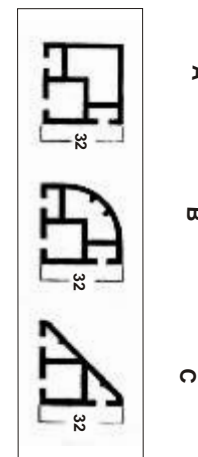

ARTIC

Aluminiumprofil 32 mm, wahlweise eckig, 3-eckig oder gerundet, Eckverbinder matt verchromt, ESG-Glas, abschließbare Dreh- bzw. Schiebetüren, höhenverstellbare Dickglaseinlegeböden, Sichtboden oben und unten in Dekor silber oder weiß

ARTIC-V5100

ARTIC-V1050

Profile wählbar:

Tischvitrine
ARTIC-V8100
550 mm Fußhöhe

Hochbeinvitrine
ARTIC-V1100

Besonders stabile Vitrinen für höhere Gewichtsbelastung. Sondermaße und Bodenbelastbarkeit bitte anfragen!