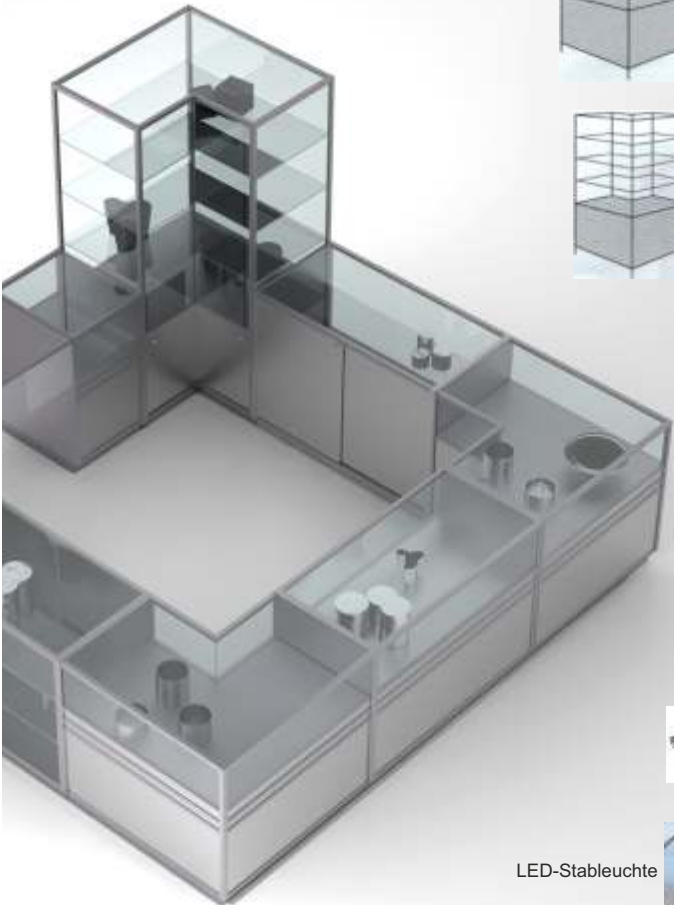

# LINK Thekenvitrinen

LED-Stableuchte

schwarz

silber

Artikel	Bezeichnung	Maße mm (BxHxT)	Preis/€	Versand
LINK-V1210	Thekenmodul, 2-seitig verglast	1200 x 900 x 600	620,59	
LINK-V1212	Thekenmodul, 1/3 verglast	1200 x 900 x 600	620,59	
LINK-V1220	Thekenmodul geschlossen, mit Staufachschränk	1200 x 900 x 600	638,00	
LINK-V1211	90° Eckthekenmodul, 1/3 verglast	1000 x 900 x 1000 (600)	891,00	
LINK-V1230	90° Eckthekenmodul, vollverglast, 2 Eckglasböden	1000 x 900 x 1000 (600)	922,75	
LINK-V1356	135° Eckthekenmodul, vollverglast, 2 Eckglasböden	1250 x 1100 x 600	999,17	
LINK-V1219	90° Eckthekenmodul 2/3 verglast, 3 Glasböden	1000 x 1900 x 1000 (600)	1.560,17	
LINK-V1260	Vitrinensäulenmodul 2/3 verglast, 3 Glasböden	600 x 1900 x 600	891,00	
LINK-AS120	Aluminiumsockel für 1200 mm Modulbreite		163,17	
LINK-AS100	Aluminiumsockel für 1000 mm Eckmodule		198,92	
LINK-AS60	Aluminiumsockel für 600 mm Modulbreite		145,75	
<b>Zubehör</b>				
TL-3Spot/Power-LED	LED-Schienenbeleuchtung, 3 Spots à 4 Watt		209,92	
TL-4Spot/Power-LED	LED-Schienenbeleuchtung, 4 Spots à 4 Watt		231,92	
TL-5Spot/Power-LED	LED-Schienenbeleuchtung, 5 Spots à 4 Watt		252,09	
LED-1Spot	LED-Stableuchte, 1 x 1 W	H = 220	156,75	
VIEW-LED4W-SW	LED-Leuchte, schwarz, mit 4 x 360° drehbaren Einzelspots, 4 x 1 W	H = 380	350,17	
VIEW-LED4W-S	LED-Leuchte, silber, mit 4 x 360° drehbaren Einzelspots, 4 x 1 W	H = 380	350,17	
VIEW-LED1W	Erweiterung 1 Spot		56,84	